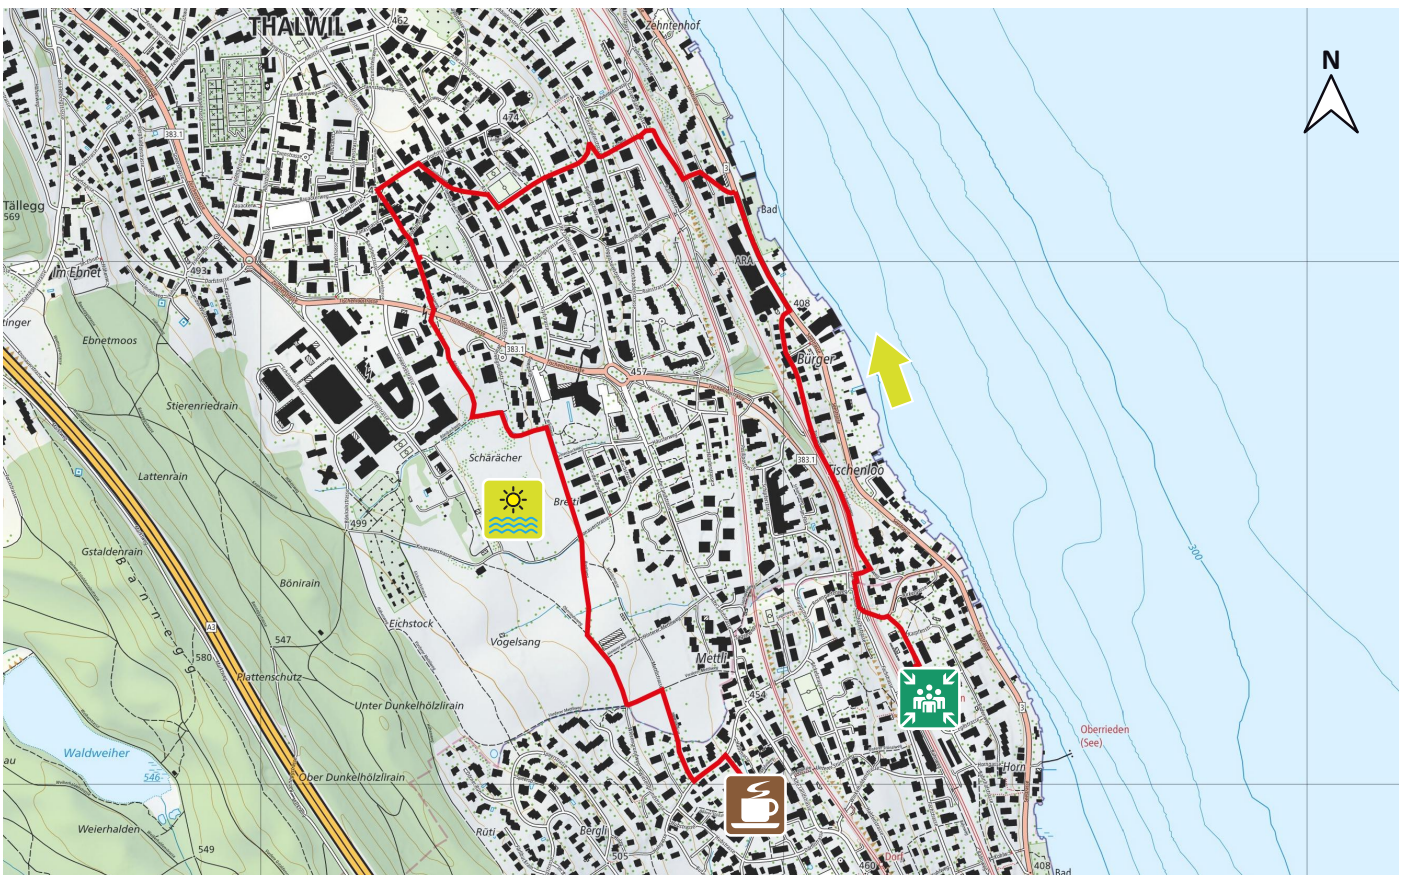

BÜRGER KATZENBRUNNEN

14

8942 OBERRIEDEN

3.8 km

↑96 m
↓58 m

0

m.ü.M.

Bahnhof See

Aussicht, See, Kirche Thalwil und Katzenbrunnen

Köllibeck, Oberrieden