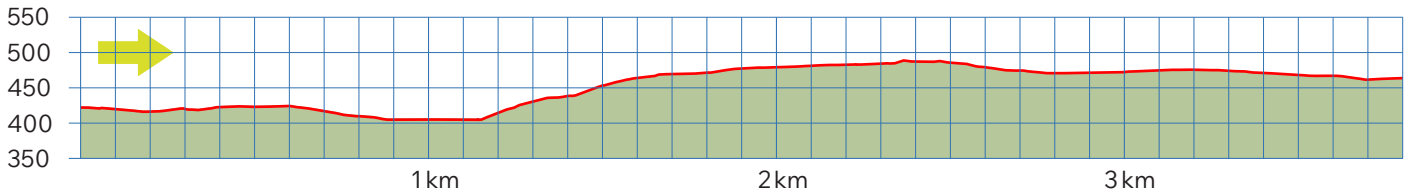

BÜRGER KATZENBRUNNEN

14

8942 OBERRIEDEN

3.8 km

↑96 m
↓58 m

0

m.ü.M.

Bahnhof See